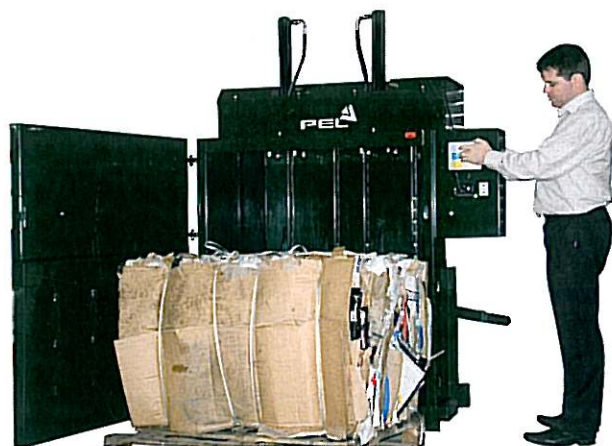

De PEL 2500 Balenpersers

Deze solide balenpersers zorgt ervoor dat u fors kunt besparen op uw afhaalkosten. Uw papier-/kartonafval wordt tot bundels teruggebracht.

Uw voordeel

- Hydraulische balenuitwerpsysteem
- Makkelijk te laden
- Hydraulische werking, dus erg stil
- Waterbestendig
- Makkelijk en veilig in gebruik

Technische Specificaties

Afmeting pers	
Hoogte	2350 mm
Breedte	1250 mm
Diepte	850 mm
Kracht	tot 25 ton
Stroom	380 V
Stroomverbruik	1,1 kw
Gewicht van de baal	150 - 250 kg
Afmeting baal	H 750 x B 1100 x D 700 mm
Vulopening	H 500 x B 1110 mm
Wij behouden ons het recht voor deze specificaties te wijzigen zonder voorafkondiging	